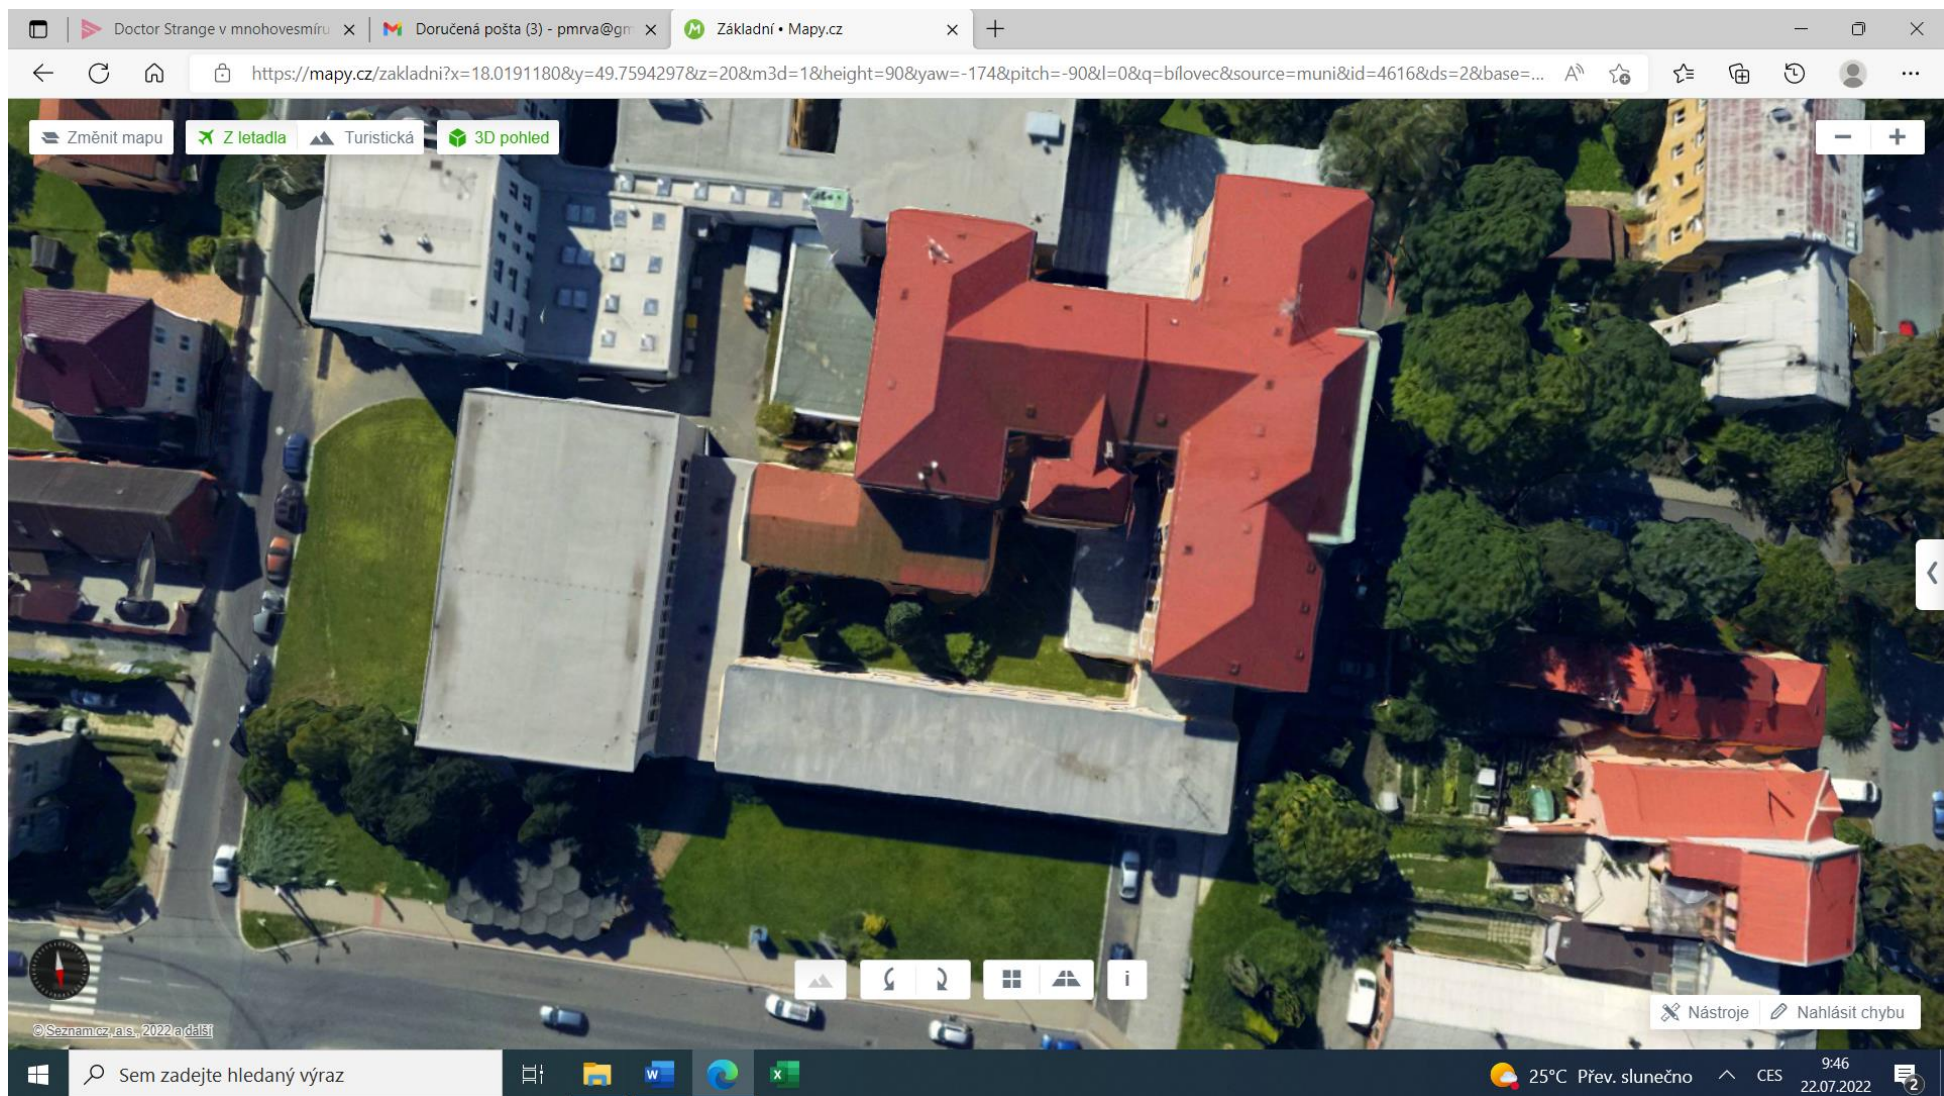

Katastrální území: Bílovec Město

Parcelní číslo: 762/1

- Žlutě označeno místo realizace

- Žlutě označen příjezd ze Sokolovské ulice přes dvůr školy, průjezd (šířka 2300 mm, výška 3200 mm) na místo realizace zpevněné plochy

- Celková situace – příjezd do areálu školy z Ostravské ulice přes ulici Sokolovská