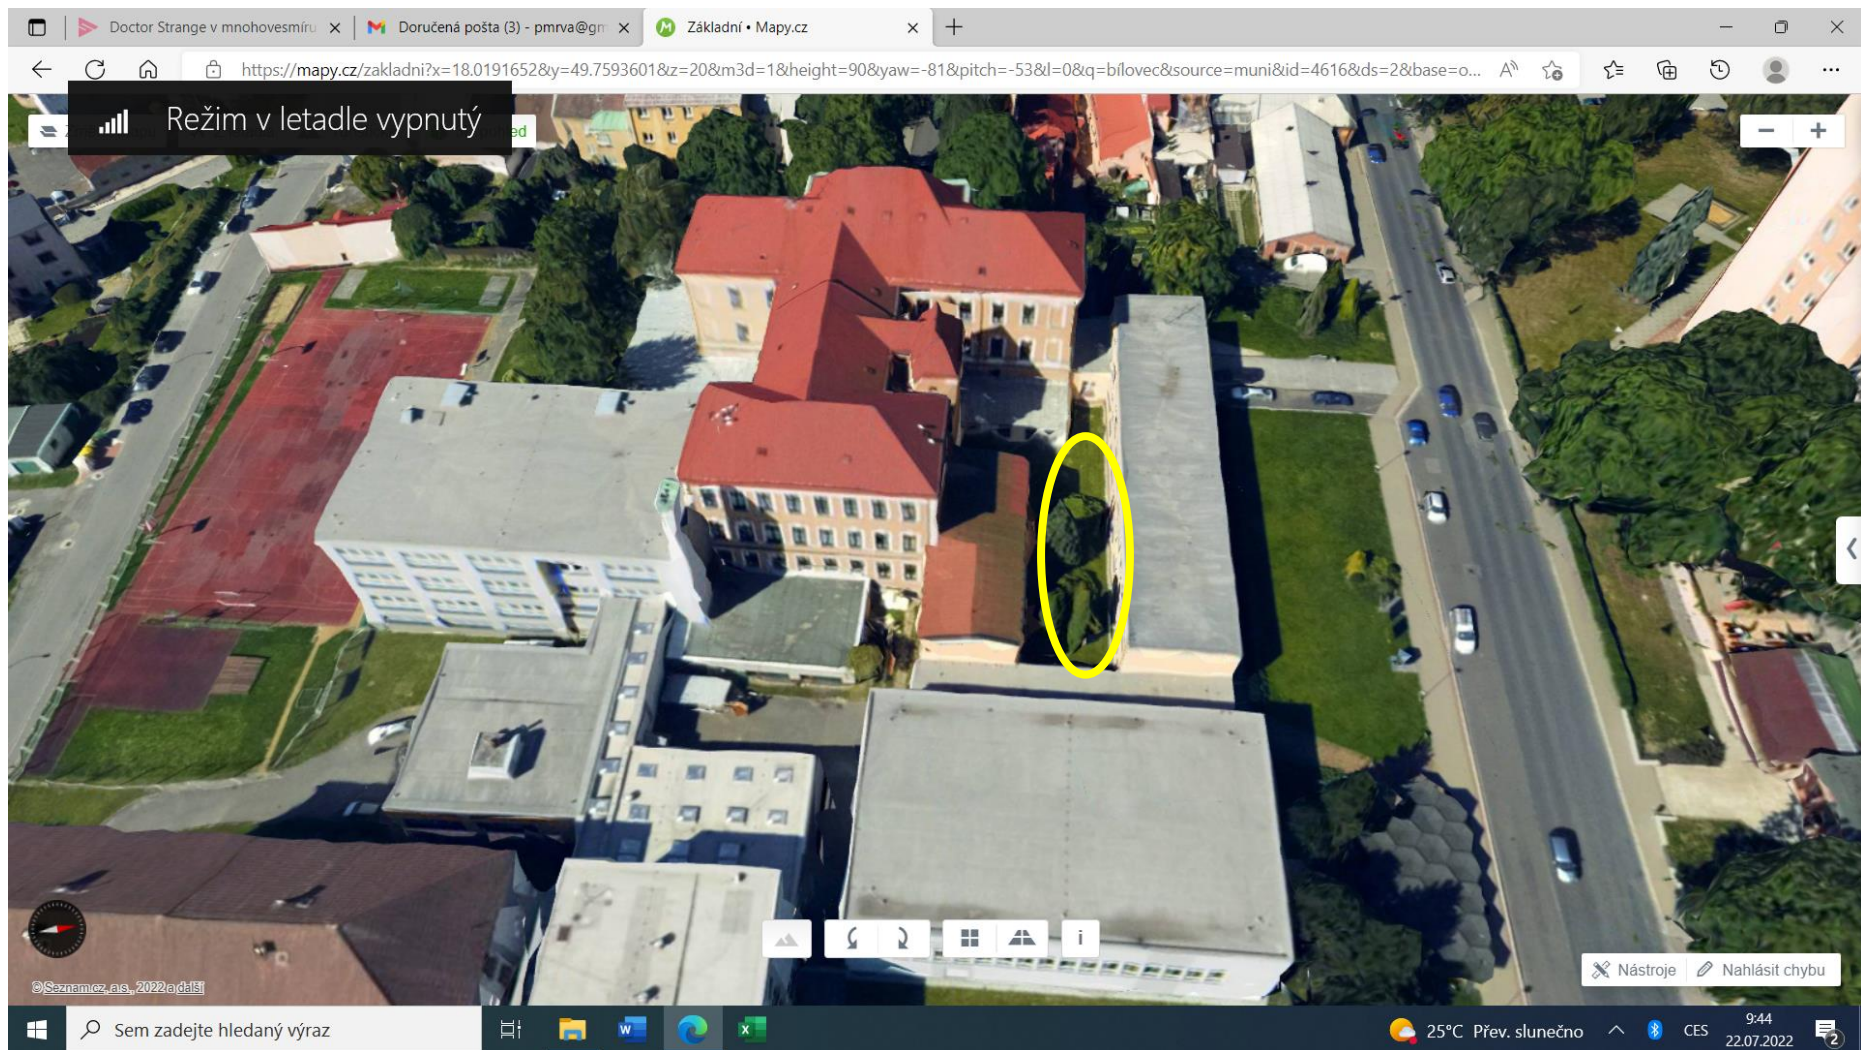

Katastrální území: Bílovec Město

Parcelní číslo: 762/1

- Žlutě označeno místo realizace

- Žlutě označen příjezd ze Sokolovské ulice přes dvůr školy, průjezd (šířka 2300 mm, výška 3200 mm) na místo realizace zpevněné plochy

- Celková situace – příjezd do areálu školy z Ostravské ulice přes ulici Sokolovská