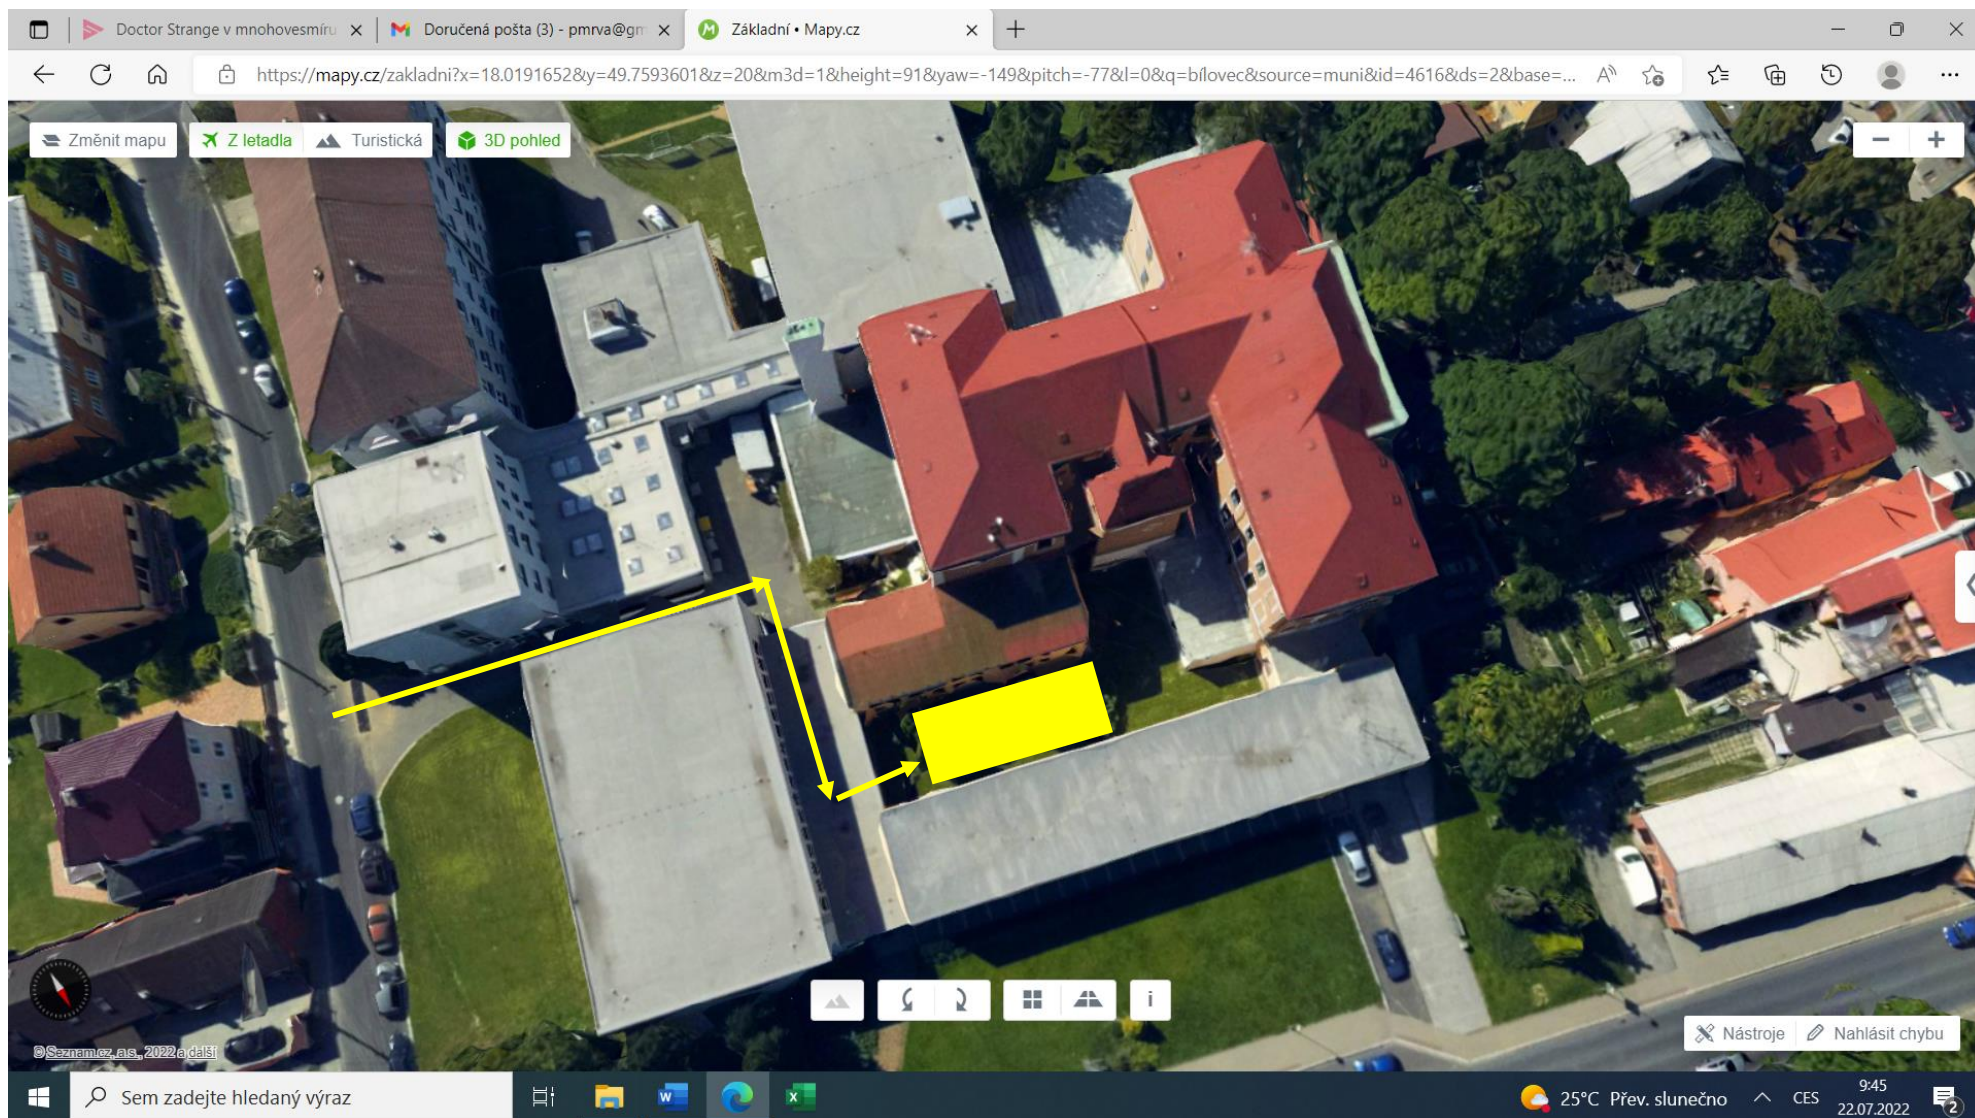

Katastrální území: Bílovec Město

Parcelní číslo: 762/1

- Žlutě označeno místo realizace

- Žlutě označen příjezd ze Sokolovské ulice přes dvůr školy, průjezd (šířka 2300 mm, výška 3200 mm) na místo realizace zpevněné plochy

- Celková situace – příjezd do areálu školy z Ostravské ulice přes ulici Sokolovská