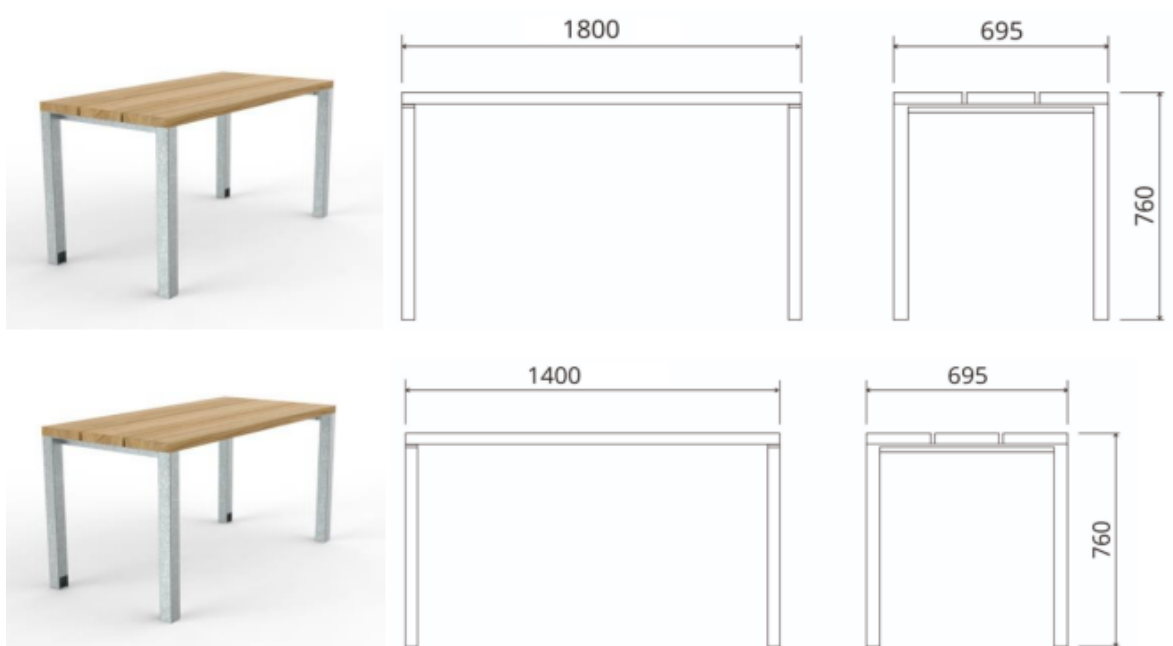

Příloha č. 2 – Vizualizace

A. Stůl Vincent, délka 1400 mm a 1800 mm

B. Lavice Vincent, délka 1400 mm a 1800 mm