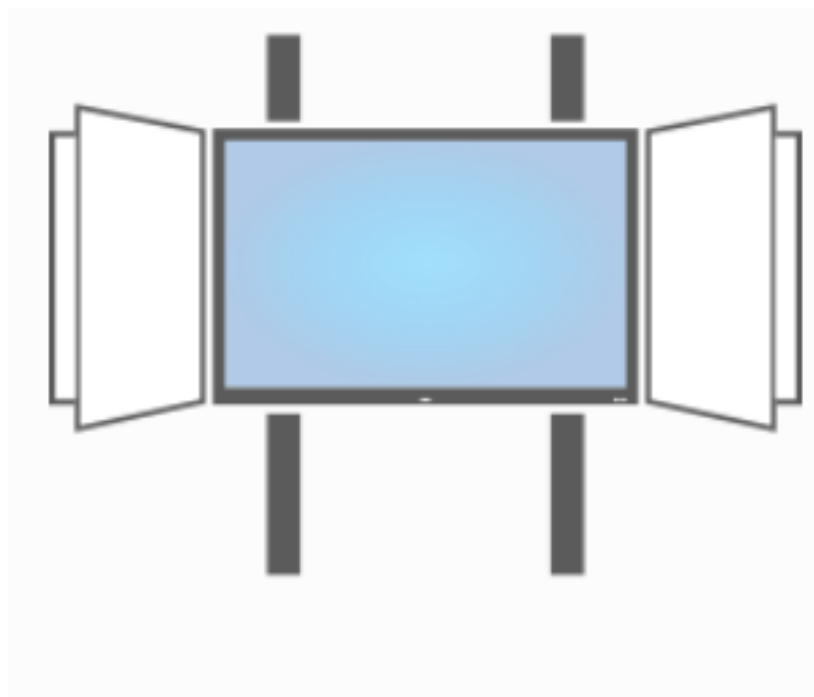

Technická specifikace

Uhlopříčka LCD dotykové tabule: min. 86“ palců, max. 100“ palců

Specifikace LCD displeje: kalené krycí sklo displeje, antireflexní úprava, podsvícení Direct LED

Šířka otevřená: min. 400 cm max. 500 cm

Počet křídel: 2 otočná, 2 pevná

Barva křídel: obě strany bílé, keramický povrch k popisu za sucha stíratelnými popisovači

Zvedací stojan: dvojitý pylony

Rozlišení: min. 4K – 3840 x 2160

Jas: min. 400 cd/m²

Kontrast: min. 4000:1/10000:1

Multidotyk: min. 32 dotyků

Zvuk: vestavěné reproduktory min. 45 W

Speciální funkce: vestavěný Android, bezdrátové sdílení obrazu z PC a mobilních zařízení, vestavěná OPS pro integr. počítač, HDMI, Displayport, USB, VGA, RS232, LAN, WiFi, Toslink, Audio

Příslušenství: min. 3 dotyková pera, videokonferenční kamera, senzor pohybu

Možné řešení zboží:

“Dotykové LCD tabule”